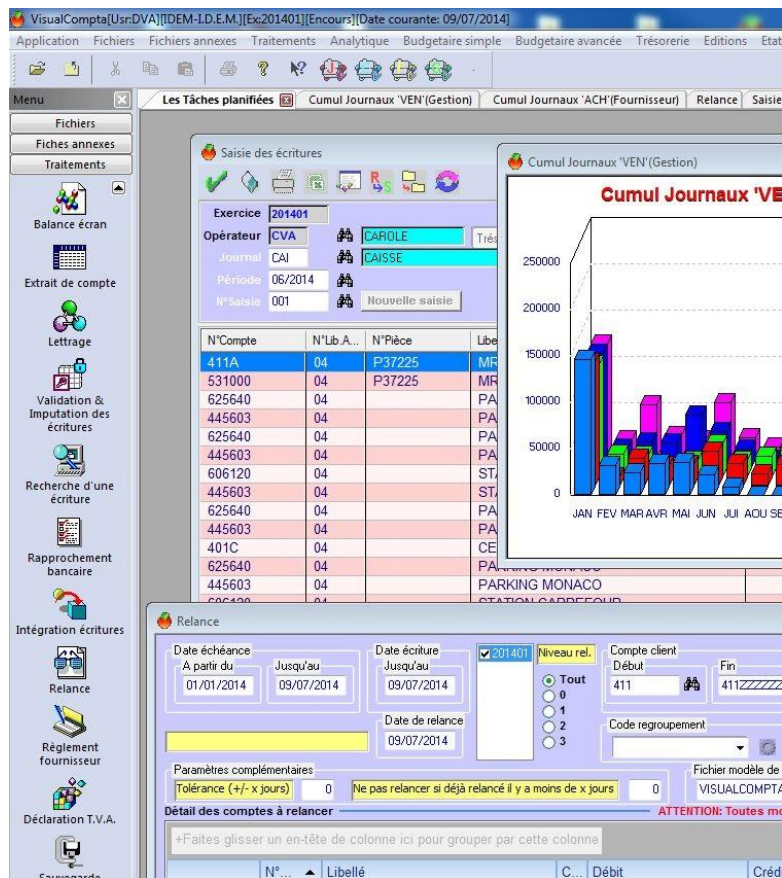

TABLETTES

Développement d'Applications sur Tablettes et Téléphones Android avec accès direct à vos Données

Possibilité de Traitements réalisés sur Tablette ou téléphone Hors Connexion Internet avec actualisation différée

ACCES INTERNET

Possibilité de mettre en service des pages Web permettant :

- l'accès aux données
- les traitements d'intégration d'Écritures
- l'accès aux informations

...

INTERCONNEXIONS CABINETS COMPTABLES

Export journaux, grands livres au format logiciel de votre expert-comptable.
export au format contrôle fiscal L.47-A

...

INSTALLATION TECHNIQUE

Systèmes d'Exploitation supportés : Postes Windows XP SP3 / 7 / 8 en 32/64

Serveurs Windows 2003 / 2008 / 2008 R2 / 2012 / 2012 R2

Nos logiciels fonctionnent également avec des solutions de connexions à distance, Terminal Serveur et systèmes de Serveurs Virtuels.

...